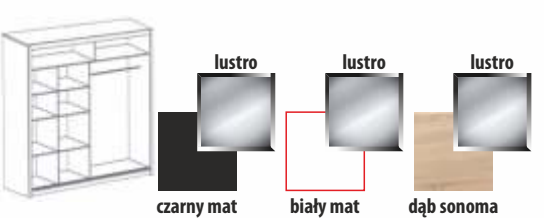

czarny mat

biały mat

dąb sonoma

czarny mat

biały mat

dąb sonoma

szafa

Vista 180

szer. 180
wys. 215
gł. 61

Czas trwania Promocji od 14.05.2015 do 12.07.2015

STOLAR[®]

965 zł

oszczędzasz 20%

1210 zł

oszczędzasz 20%

szafa

Vista 203

szer. 203
wys. 215
gł. 61

czarny mat

biały mat

dąb sonoma

czarny mat

biały mat

dąb sonoma