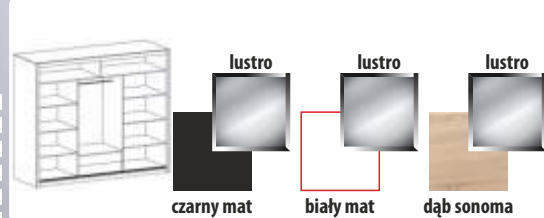

czarny mat

biały mat

dąb sonoma

czarny mat

biały mat

dąb sonoma

szafa

Vista 180

Vista 203

szer. 203
wys. 215
gł. 61

czarny mat

biały mat

dąb sonoma

czarny mat

biały mat

dąb sonoma

szafa

Vista 250

szer. 250
wys. 215
gł. 61

PROMOCJA 2015

999 zł

oszczędzasz 20%

szafa

Aruba 203