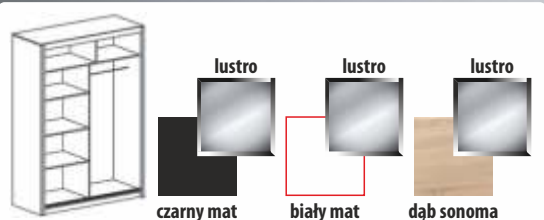

PROMOCJA 2015

815 zł

oszczędzasz 20%

925 zł

oszczędzasz 20%

szafa

Vista 150

szer. 150
wys. 215
gł. 61

czarny mat

biały mat

dąb sonoma

czarny mat

biały mat

dąb sonoma

szafa

Vista 180